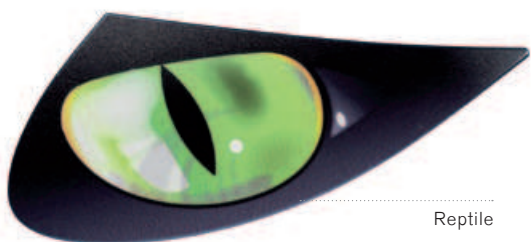

Označení	Objednací číslo
černá* (bez bočních krytů)	1007.100
černo-zelená*	1007.110
černo-bílá*	1007.120
bílo-černá	1007.130
samosmívací kazeta	5012.750

*Náhradní skelet na požádání

Označení	Objednací číslo
černá* (bez bočních krytů)	1007.500
Pasivní filtr DIN 11 90 x 110 mm (25)	3800251

*Náhradní skelet na požádání

Boční kryty pro řadu kukel Optrel p500

Barevné verze kukel řady p500 si svářeč (nebo zaměstnavatel) může individuálně přizpůsobit. Vyměnitelné boční kryty umožňují uživateli změnit design své kukly bez jakékoliv námahy. Ať už si chcete kuklu přizpůsobit podle svého vkusu, dát najevo svou momentální náladu, upravit ji pro lepší rozpoznání a nebo dát zaměstnavateli prostor pro důležité informace: možné je vše! Vyberte si boční kryty ze standardní řady a nebo vám poradíme s individuálním řešením.