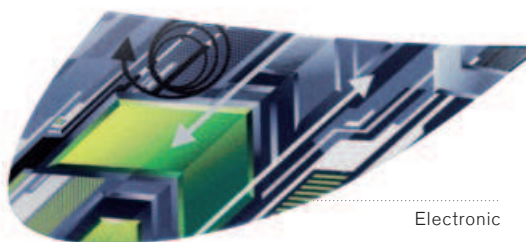

Electronic