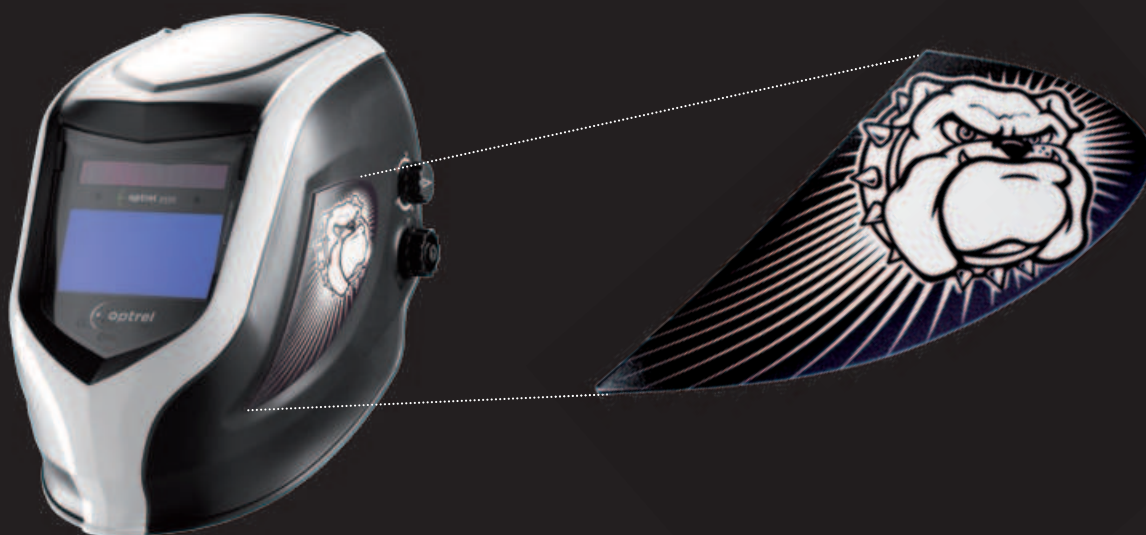

Každý den trochu barevnější a zajímavější

Řada Optrel p500 je zcela nový koncept kukel. Tyto nové kukly řady Pro umožňují svářečům dodat své kukle velmi osobní vzhled. Všechny barevné kukly řady Optrel p500 se dodávají s jedním párem vyměnitelných bočních krytů. Optrel poskytuje řadu bočních krytů, abyste své kukle mohli propůjčit design, který vyhovuje vašemu gustu.

Troufalý, přesto funkční: nový skelet od Optrelu.

Moderní a atraktivní, ergonomický a lehký. Proslulý hlavový kříž od Optrelu spolu s tvarem skeletu optimalizují rozložení hmotnosti a minimalizují tak napětí krku a zátylku.

Výhody a charakteristické vlastnosti

- Citlivost senzorů lze přizpůsobit svařovacímu postupu a pracovnímu prostředí
- Optimalizovaná vnější ochranná fólie nabízí spolehlivou ochranu proti žhavým částicím a kouři vznikajícím při svařování
- Díky nastavitelnému zpoždění zesvětlení si svářeč může nastavit dobu mezi tmavým stavem a zesvětlením kazety
- Zvětšený LCD displej dodává řadě Optrel p500 pohodlně velké zorné pole
- Spolu s optimalizovaným rozložením hmotnosti a komfortním, nastavitelným hlavovým křížem je tato kukla neuvěřitelně pohodlná.

Řada Optrel Pro

Řada Optrel Pro je soubor kukel ideálních pro běžné svařovací postupy. Dobrá kvalita samostmívacích kazet (ADF) kombinovaná se skeletem Optrel p500 zaručují dlouhou životnost a pro svářeče dobrý standard. Oblíbený hlavový kříž a možnost nasadit patentovaný adaptér pro ochrannou přilbu také zajišťují báječný komfort i ochranu u této řady. Díky nově vyvinutému konceptu bočních krytů může svářeč znovu a znovu měnit design své kukly podle nálady.